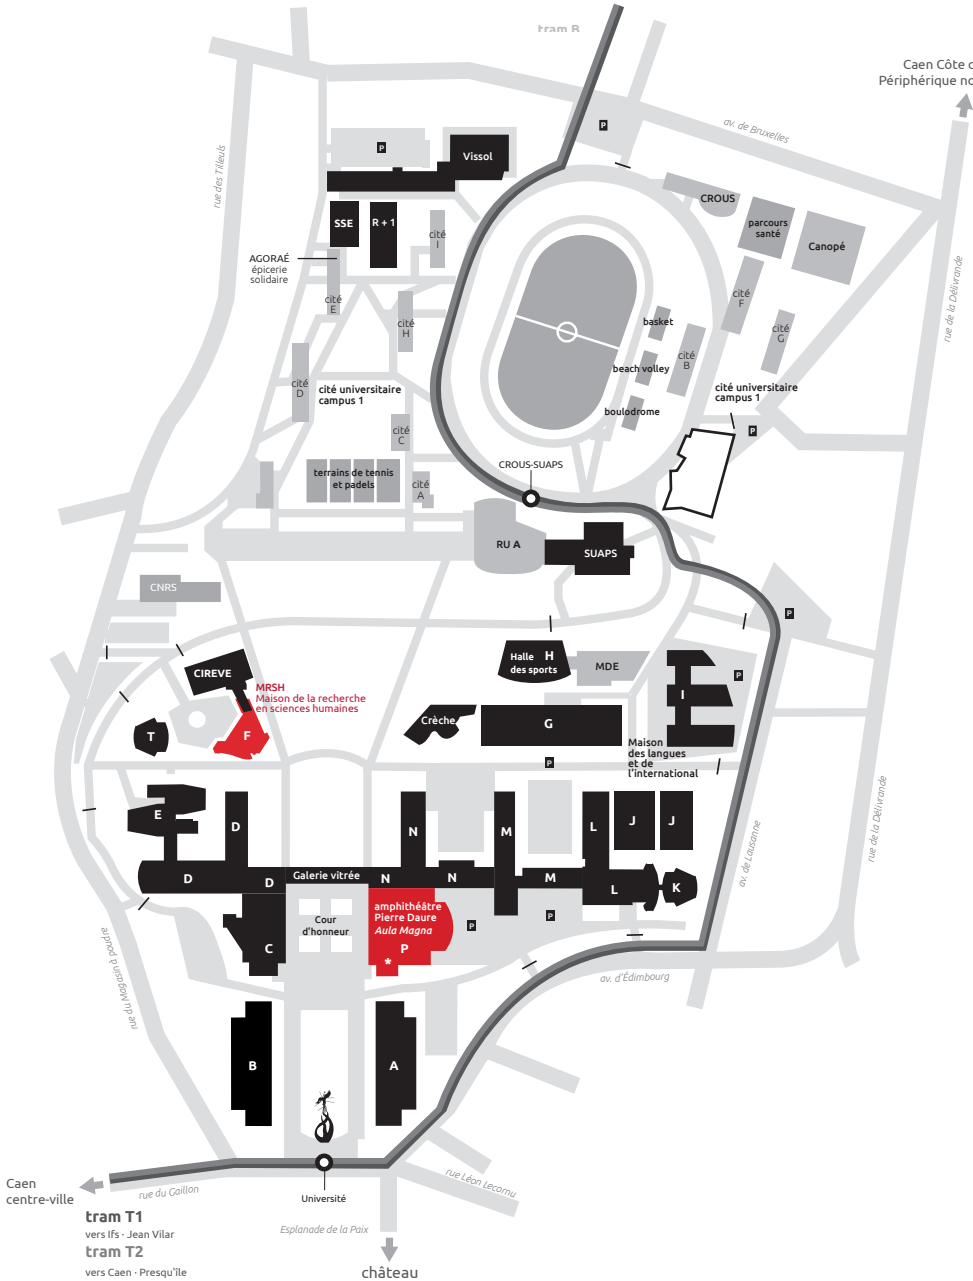

tram T1
vers Hérouville St-Clair
tram T2
vers Campus 2

Caen Côte de Nacre
Périphérique nord (sortie 5)

Caen
centre-ville
tram T1
vers ifs - Jean Vilar
tram T2
vers Caen - Presqu'île

château